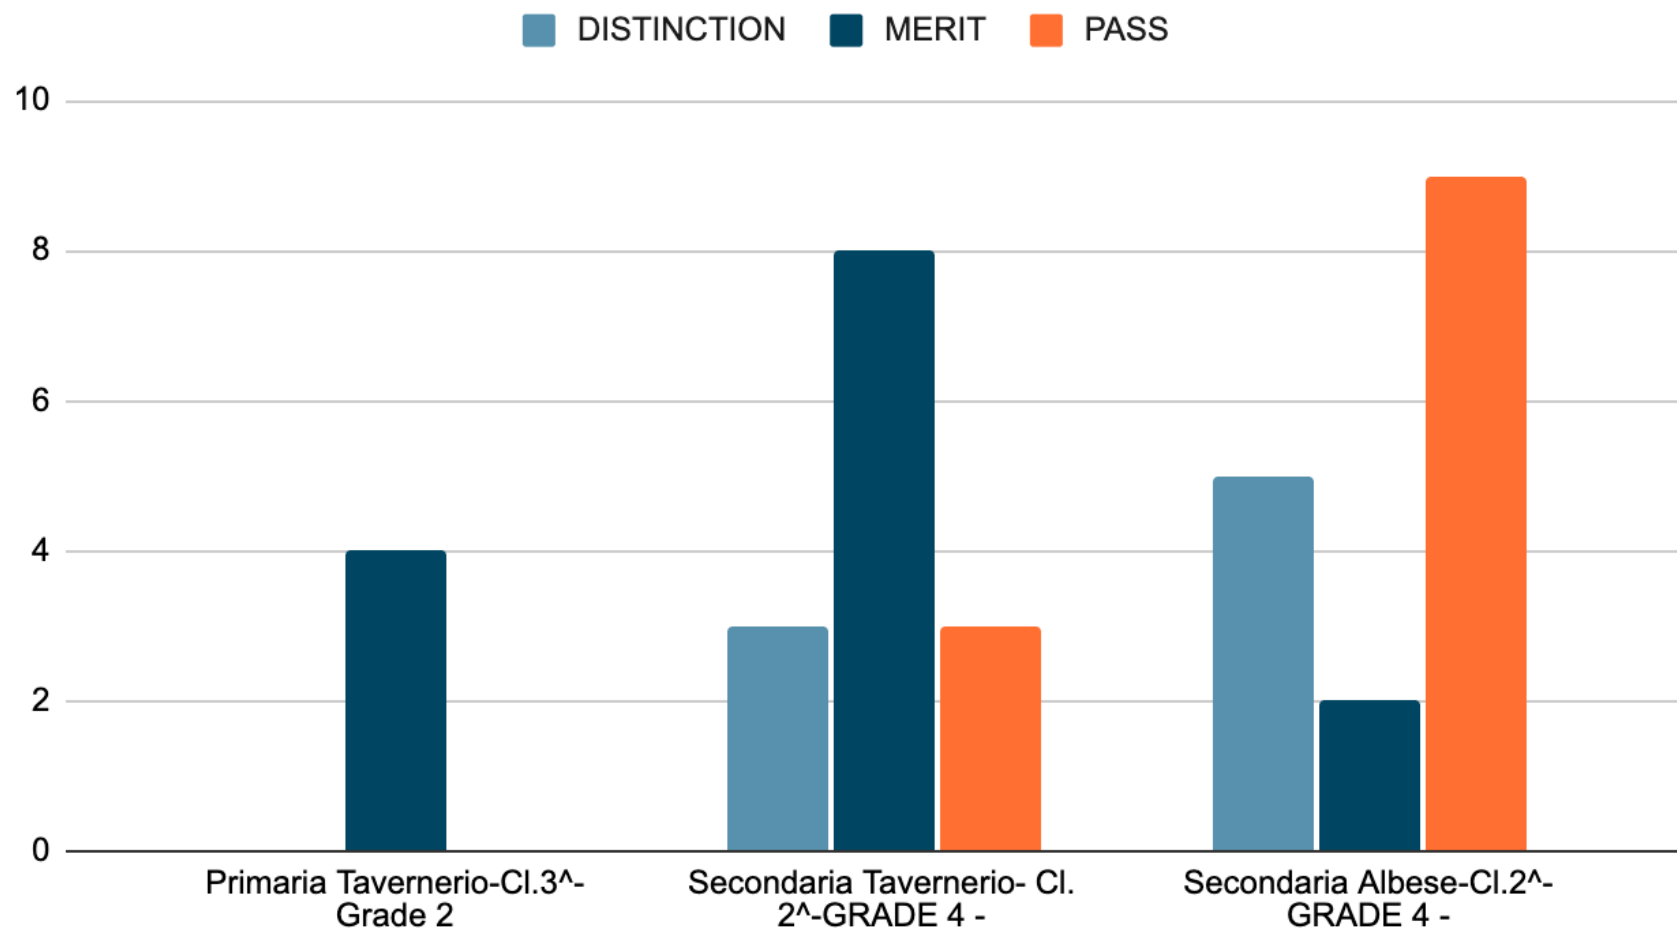

## CERTIFICAZIONE TRINITY COLLEGE LONDON - SESSIONE MAGGIO 2021

I livelli possono essere classificati come segue:

A. DISTINCTION (Riflette una Performance Eccellente)

B. MERIT (Riflette una Buona Performance)