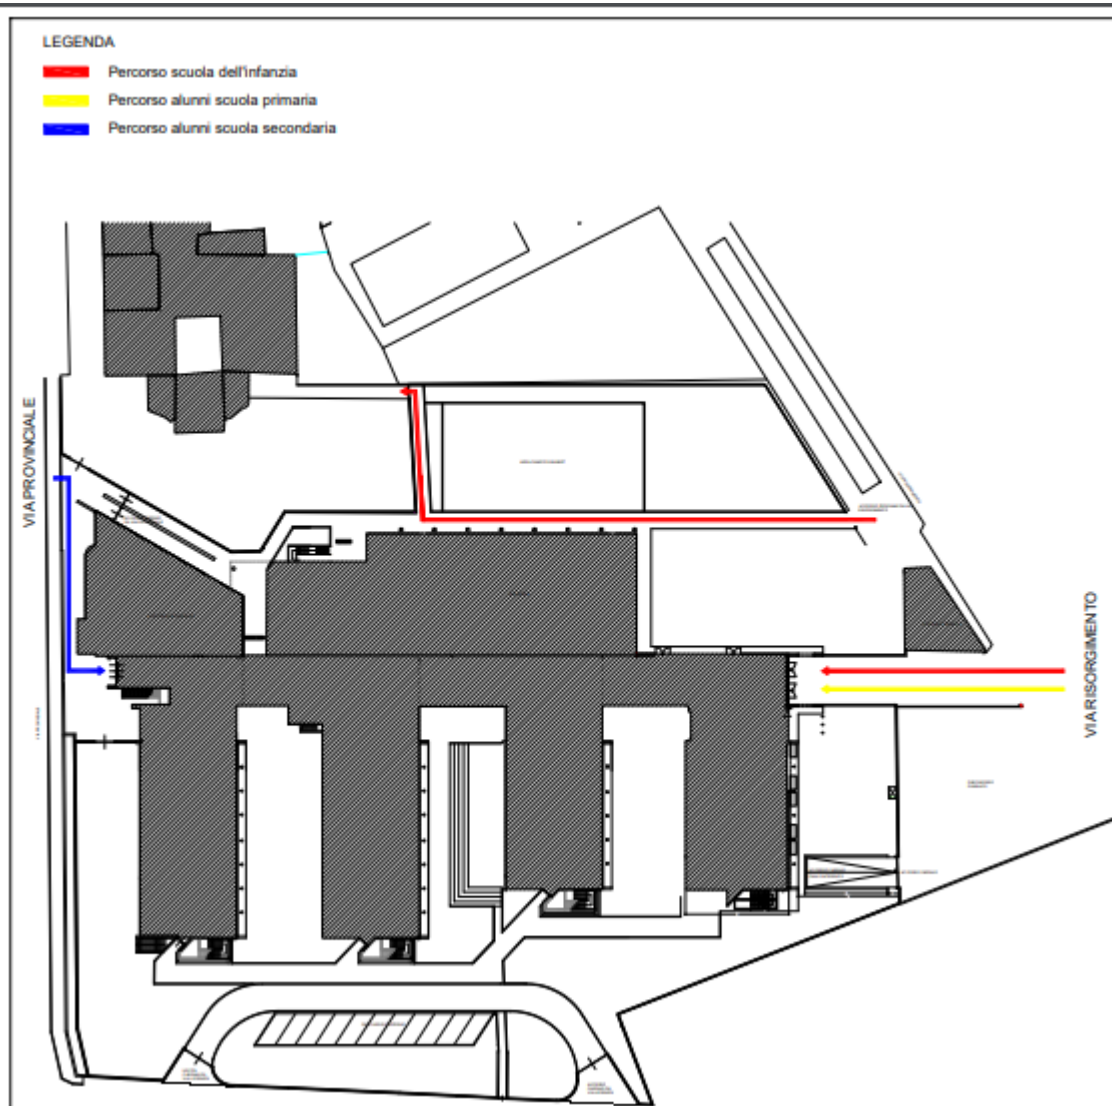

ACCESSI ALUNNI EDIFICIO SCOLASTICO PLESSO DI TAVERNERIO

In vista delle riaperture delle attività didattiche previste per il giorno 05/09 per l'infanzia e per il giorno 12/09 per primaria e secondaria gli ingressi agli edifici scolastici da utilizzarsi sono i seguenti:

- Asilo Bagliacca: ingresso dal retro accedendo da Via Risorgimento, percorrendo il vialetto adiacente il campo basket esterno.

Istituto Don L. Milani di Tavernerio

- Ingresso infanzia esclusivamente dall'ingresso principale di Via Risorgimento, 22
- primaria (**tutte le classi**) esclusivamente dall'ingresso principale di Via Risorgimento, 22
- secondaria: ingresso da via Provinciale
- segreteria (su appuntamento): via Leopardi